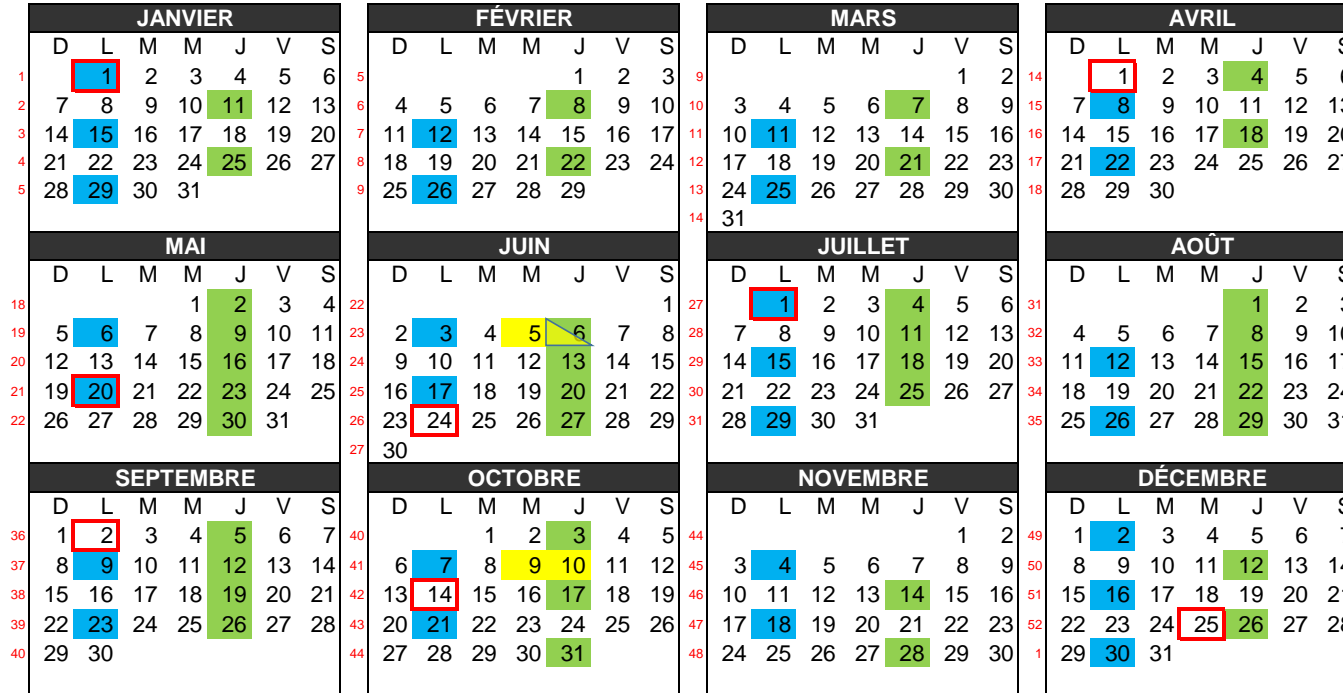

Calendrier 2024 - Résidentiel
Ville de Paspébiac, secteur A

Vidange
 Recyclage
 Jours fériés
 Encombrant

Secteur A

rue Scott
 rue Day
 rue Lemoy
 rue Legros
 rue du Banc
 avenue du Quai
 rue Lemarquand
 rue Desroches
 avenue Decaen
 rue Duguay
 avenue Huard
 avenue Duret

Secteur A

rue St-Pie X
 avenue Loisel
 avenue de la Baie
 1re avenue Ouest
 3e avenue Ouest
 4e avenue Ouest
 5e avenue Est et Ouest
 6e avenue Est et Ouest
 7e avenue Est et Ouest
 avenue Robin
 Boulevard Gérard-D.-Lévesque Ouest

Secteur B

rue Blais
 rue Maldemay
 avenue Castilloux
 rue Chapados
 1re avenue Est
 2e avenue Est
 3e avenue Est
 4e avenue Est
 route St-Jogues côté Ouest
 rue Grenier
 avenue Boudreau
 Boulevard Gérard-D.-Lévesque Est